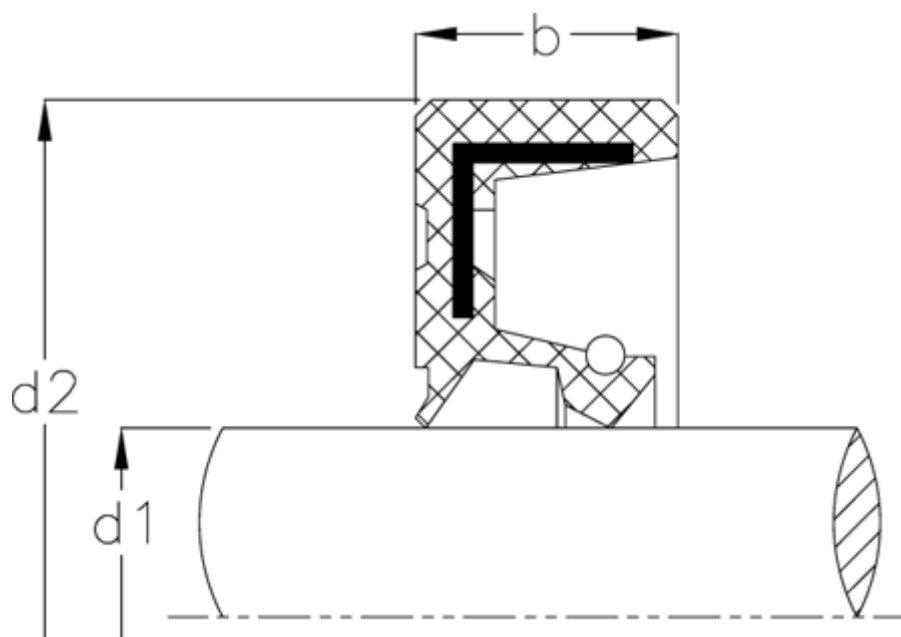

Varenummer: 170216001900150000
Beskrivelse: KLEE Olietætningsring WAS 160190/15
NBR Nitrilgummi, standard med støvlæbe

Mål

b	= 15
d1	= 160
d2	= 190
Materiale	= NBR